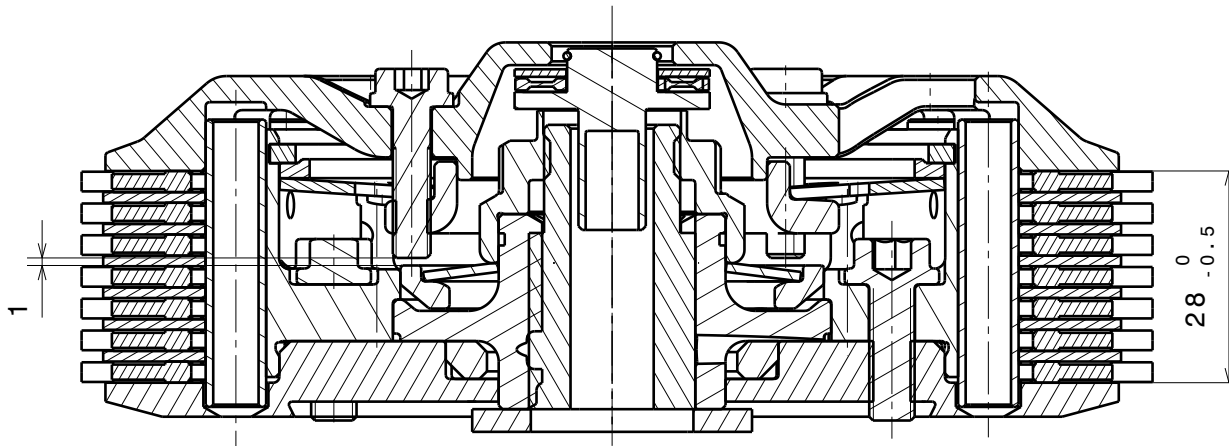

004-55023-1 SuterClutch KTM Moto3 Racks 2014-2017

Das angegebene Paketmass ist zwingend einzuhalten!
The plate package thickness must be strictly adhered to.

ITEMS LIST (937)			
ITEM	PART NAME	SRT NUMBER	QTY
1	BACK PLATE RACKS	004-55722	1
2	HUB CARRIER RACKS	004-55700	1
3	INNER HUB RACKS	004-55741	1
4	RELEASE RING	004-09975	1
5	KLAMP HUB 5.0mm	004-00505	1
6	PRESSURE PLATE	004-55941	1
7	DISK SPRING MAIN 47x88x1310N	004-88131	1
8	TORQUE LIMITER SPRING 750N	004-50075	1
9	BALL 8.0MM	004-17801	5
10	SCREW M6x18	004-17807	5
11	CIRCLIP 90mm	004-17804	1
12	MAIN NUT KTM M18x1	004-55957	1
13	DISTANCE SCREW M5x20	004-05200	6
14	LOCKING RING 88mm	004-00688	1
15	RAMP INSERT 32.5°	004-00723	1
16	RACK ELEMENT SMALL	004-00750	2
17	PIN 3x12	BN858-3x12	2