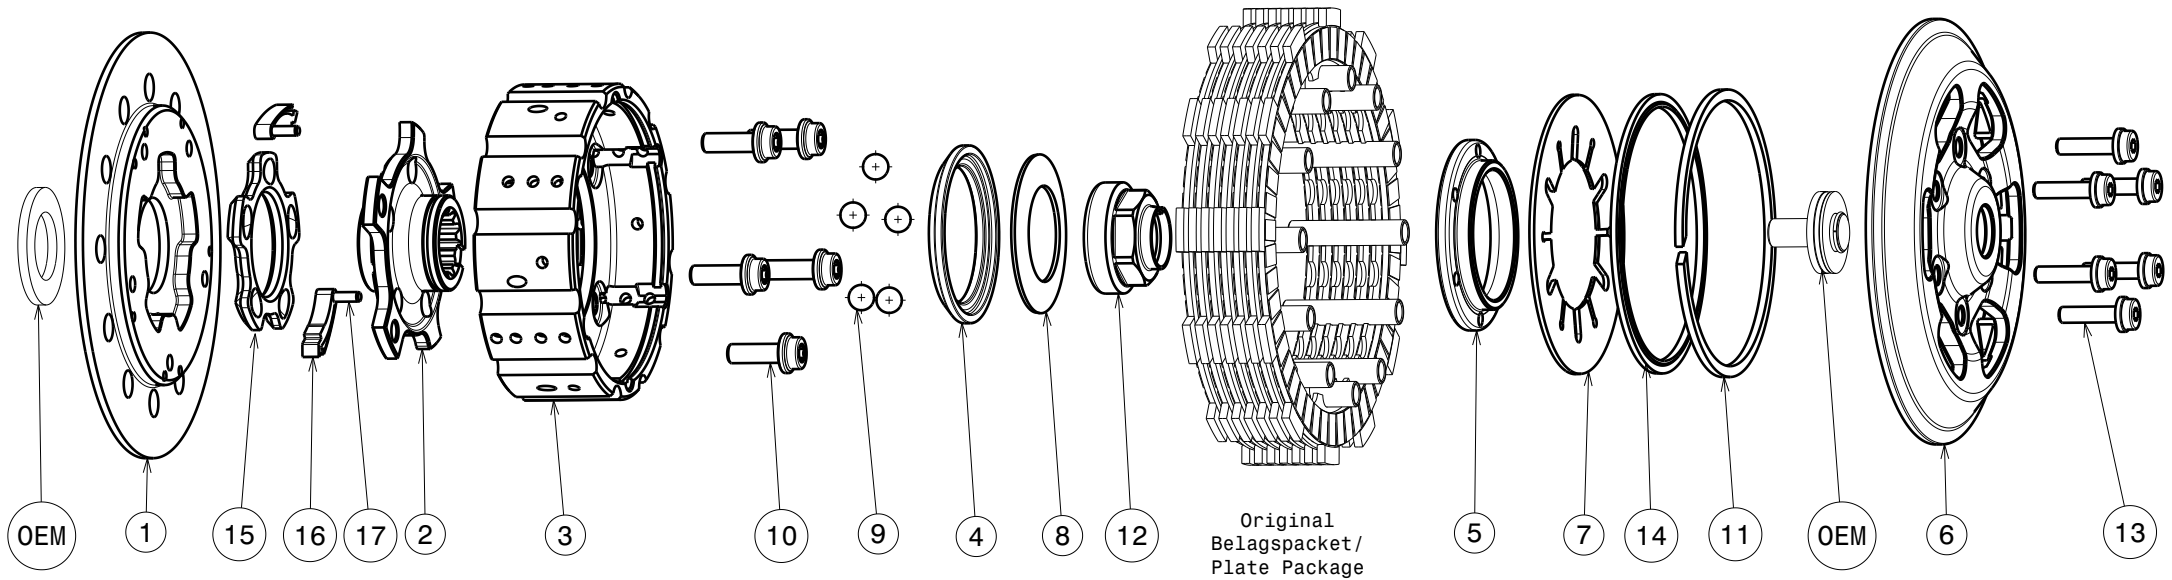

004-55023-1 SuterClutch KTM Moto3 Racks 2014-2017

Das angegebene Paketmass ist zwingend einzuhalten!
The plate package thickness must be strictly adhered to.

ITEMS LIST (937)			
ITEM	PART NAME	SRT NUMBER	QTY
1	BACK PLATE RACKS	004-55722	1
2	HUB CARRIER RACKS	004-55700	1
3	INNER HUB RACKS	004-55741	1
4	RELEASE RING	004-09975	1
5	KLAMP HUB 5.0mm	004-00505	1
6	PRESSURE PLATE	004-55941	1
7	DISK SPRING MAIN 47x88x1310N	004-88131	1
8	TORQUE LIMITER SPRING 750N	004-50075	1
9	BALL 8.0MM	004-17801	5
10	SCREW M6x18	004-17807	5
11	CIRCLIP 90mm	004-17804	1
12	MAIN NUT KTM M18x1	004-55957	1
13	DISTANCE SCREW M5x20	004-05200	6
14	LOCKING RING 88mm	004-00688	1
15	RAMP INSERT 32.5°	004-00723	1
16	RACK ELEMENT SMALL	004-00750	2
17	PIN 3x12	BN858-3x12	2