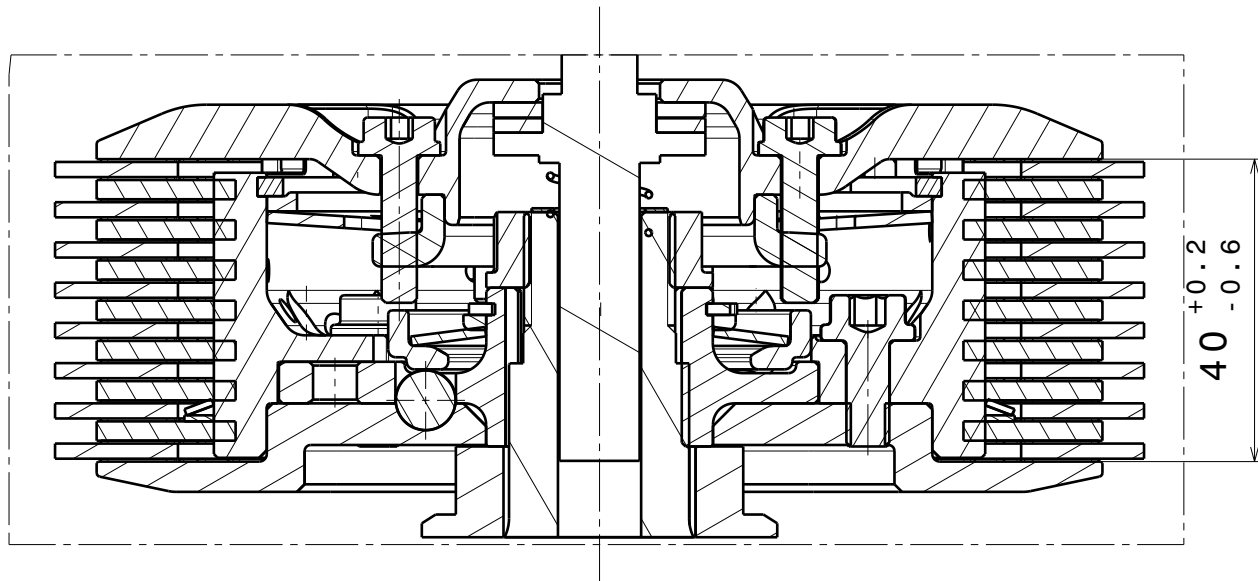

004-46001-0 SuterClutch Kawasaki ZX6R 05-13

Das angegebene Belagspaketmass ist zwingend einzuhalten!
The plate package thickness must be strictly adhered to!

ITEMS LIST (373)			
ITEM	PART NAME	SRT NUMBER	QTY
1	BACK PLATE 32.5°	004-46720	1
2	HUB CARRIER	004-46700	1
3	INNER HUB	004-46740	1
4	RELEASE RING	004-15975	1
5	KLAMP HUB 5.0mm	004-00505	1
6	PRESSURE PLATE	004-46940	1
7	DISK SPRING MAIN 47x88x1400N	004-88140	1
8	TORQUE LIMITER SPRING 850N	004-50085	1
8.1	TORQUE LIMITER SPRING 750N	004-50075	1
8.2	TORQUE LIMITER SPRING 950N	004-50095	1
9	BALL 8.0MM	004-17801	5
10	SCREW M6x14	004-17814	5
11	CIRCLIP 30mm	004-00030	1
12	CIRCLIP 90mm	004-17804	1
13	DISTANCE SCREW M5x19.5	004-05195	6
14	NUT M20x1.5	004-998201580	1
15	DISTANCE RING 30X36X2	004-17610	1
16	LOCKING RING 88	004-00688	1