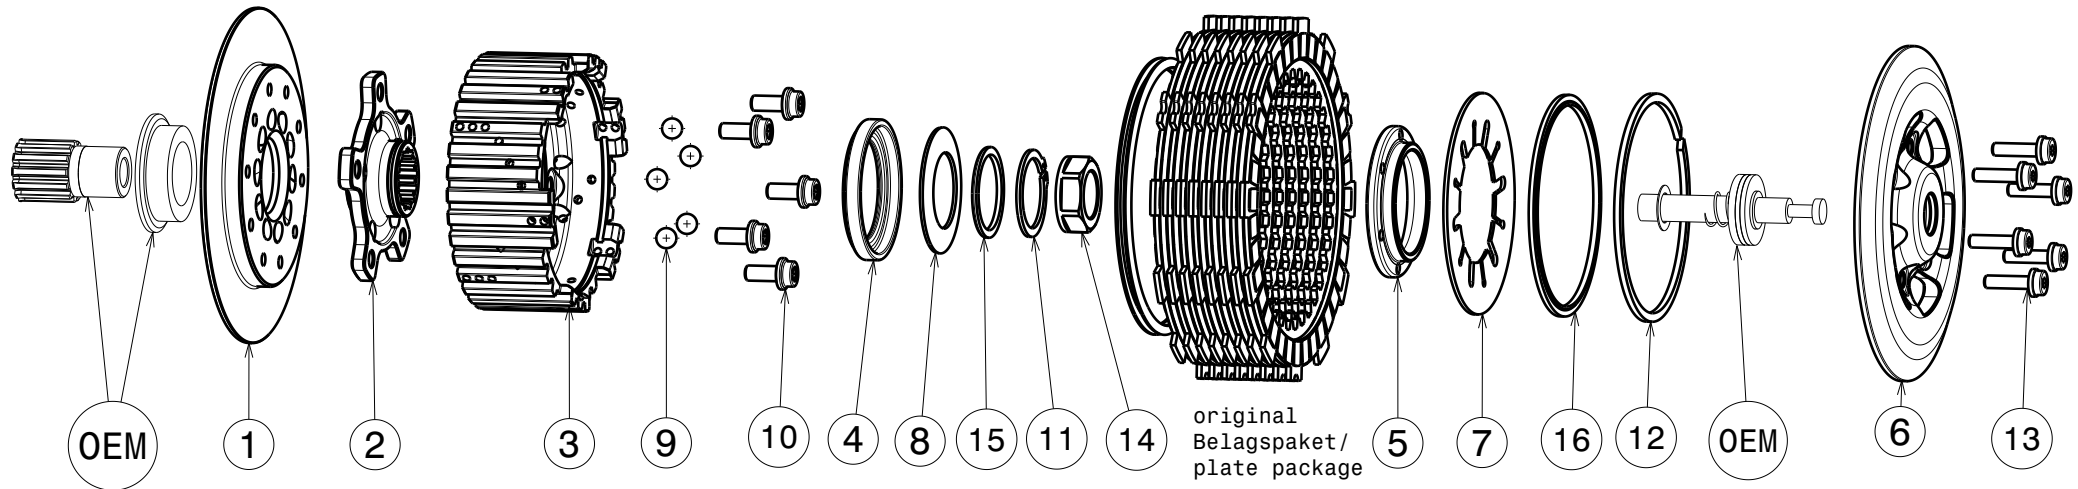

004-46001-0 SuterClutch Kawasaki ZX6R 05-13

Das angegebene Belagspaketmass ist zwingend einzuhalten!
The plate package thickness must be strictly adhered to!

ITEMS LIST (373)			
ITEM	PART NAME	SRT NUMBER	QTY
1	BACK PLATE 32.5°	004-46720	1
2	HUB CARRIER	004-46700	1
3	INNER HUB	004-46740	1
4	RELEASE RING	004-15975	1
5	KLAMP HUB 5.0mm	004-00505	1
6	PRESSURE PLATE	004-46940	1
7	DISK SPRING MAIN 47x88x1400N	004-88140	1
8	TORQUE LIMITER SPRING 850N	004-50085	1
8.1	TORQUE LIMITER SPRING 750N	004-50075	1
8.2	TORQUE LIMITER SPRING 950N	004-50095	1
9	BALL 8.0MM	004-17801	5
10	SCREW M6x14	004-17814	5
11	CIRCLIP 30mm	004-00030	1
12	CIRCLIP 90mm	004-17804	1
13	DISTANCE SCREW M5x19.5	004-05195	6
14	NUT M20x1.5	004-998201580	1
15	DISTANCE RING 30X36X2	004-17610	1
16	LOCKING RING 88	004-00688	1