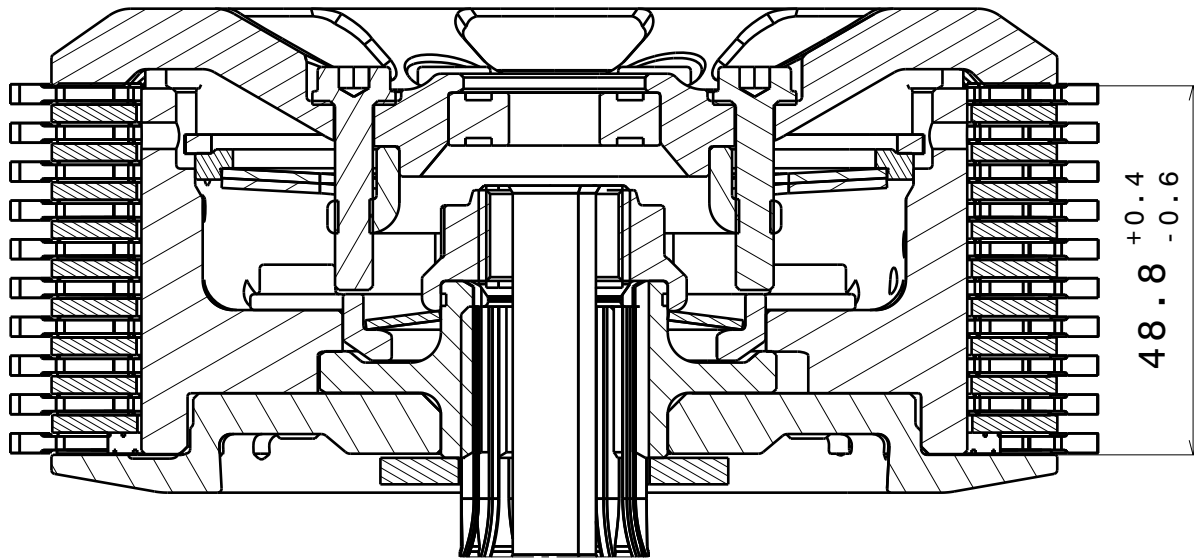

004-44005-1 SuterClutch BMW S1000RR 2009-16 S1000R 2014-16

Das angegebene Belagspaketmass ist zwingend einzuhalten!
The plate package thickness must be strictly adhered to!

ITEMS LIST (499)			
ITEM	PART NAME	SRT NUMBER	QTY
1	BACK PLATE 35°	004-44725	1
2	HUB CARRIER	004-44700	1
3	INNER HUB	004-44745	1
4	RELEASE RING	004-12975	1
5	KLAMP HUB 7mm	004-00507	1
6	PRESSURE PLATE	004-44945	1
7	DISK SPRING MAIN 700N	004-88070	1
7.1	DISK SPRING MAIN 700N	004-88070	1
8	TORQUE LIMITER SPRING 850N	004-50085	1
8.1	TORQUE LIMITER SPRING 750N	004-50075	1
8.2	TORQUE LIMITER SPRING 950N	004-50095	1
9	BALL 8.0MM	004-17801	5
10	SCREW M6x17	004-17802	5
11	CIRCLIP 95mm	004-17813	1
12	NUT M20x1.5 L=4.0	004-999201540	1
13	DISTANCE SCREW M5x24.5	004-05245	6
14	LOCKING RING 95	004-00695	1