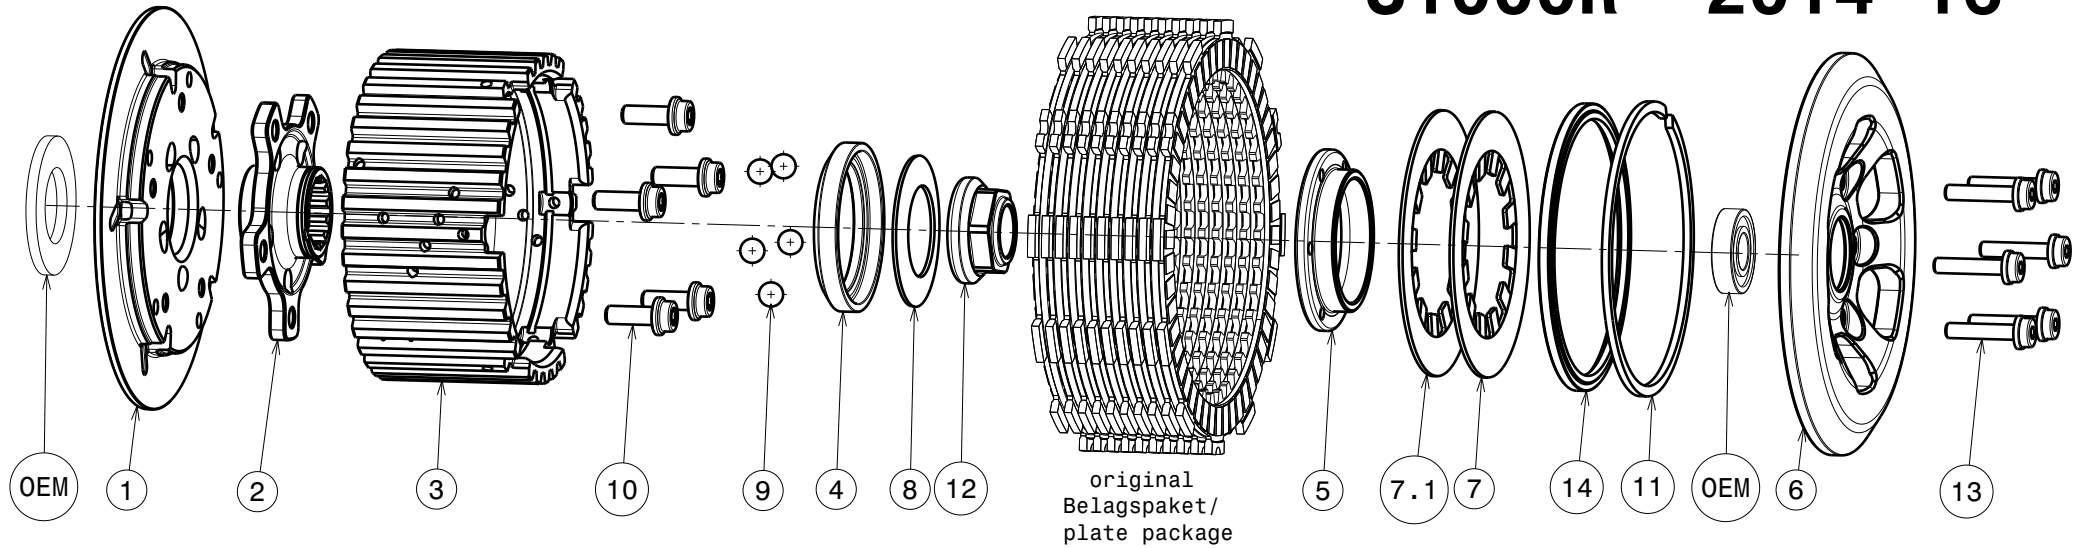

004-44005-1 SuterClutch BMW S1000RR 2009-16 S1000R 2014-16

Das angegebene Belagspaketmass ist zwingend einzuhalten!
The plate package thickness must be strictly adhered to!

ITEMS LIST (499)			
ITEM	PART NAME	SRT NUMBER	QTY
1	BACK PLATE 35°	004-44725	1
2	HUB CARRIER	004-44700	1
3	INNER HUB	004-44745	1
4	RELEASE RING	004-12975	1
5	KLAMP HUB 7mm	004-00507	1
6	PRESSURE PLATE	004-44945	1
7	DISK SPRING MAIN 700N	004-88070	1
7.1	DISK SPRING MAIN 700N	004-88070	1
8	TORQUE LIMITER SPRING 850N	004-50085	1
8.1	TORQUE LIMITER SPRING 750N	004-50075	1
8.2	TORQUE LIMITER SPRING 950N	004-50095	1
9	BALL 8.0MM	004-17801	5
10	SCREW M6x17	004-17802	5
11	CIRCLIP 95mm	004-17813	1
12	NUT M20x1.5 L=4.0	004-999201540	1
13	DISTANCE SCREW M5x24.5	004-05245	6
14	LOCKING RING 95	004-00695	1