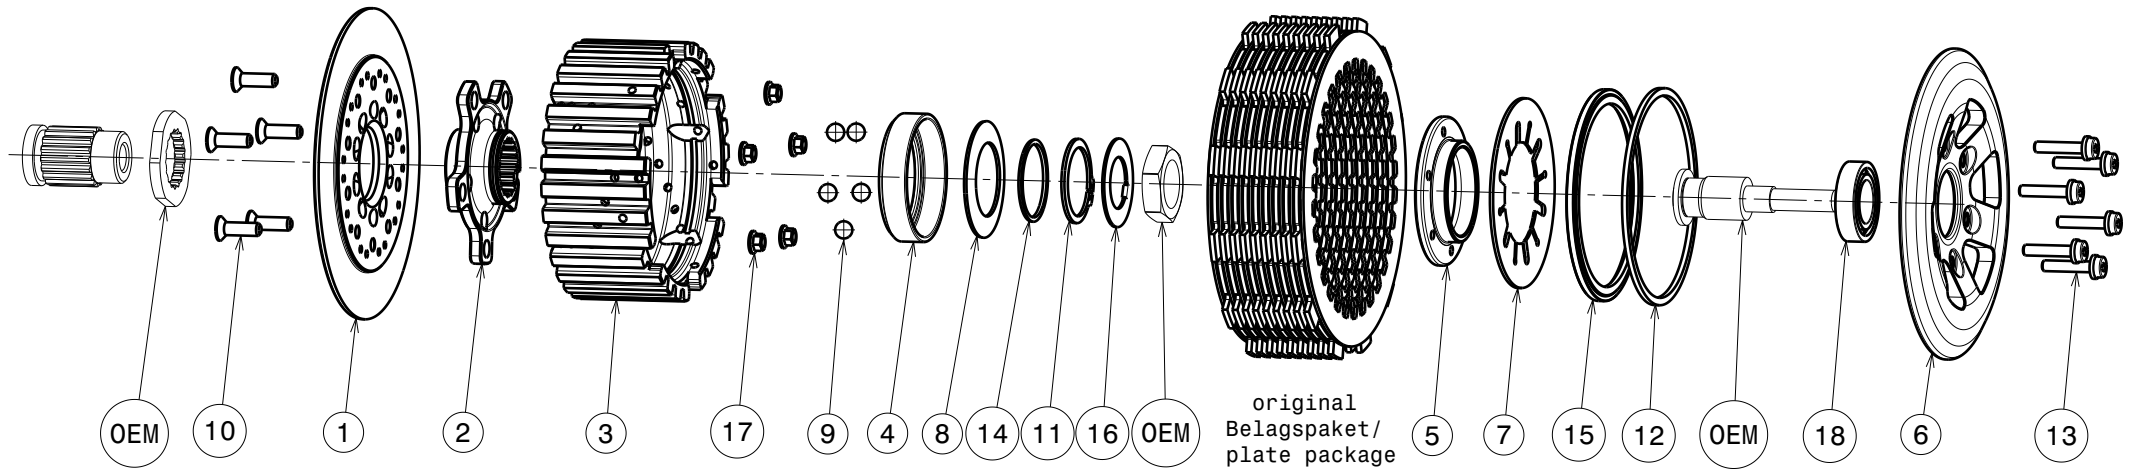

# 004-37003-1 SuterClutch Aprilia RSV 1000 / TUONO 99-11

**Das angegebene Belagspaketmass ist zwingend einzuhalten!**  
**The plate package thickness must be strictly adhered to!**

ITEMS LIST (377)			
ITEM	PART NAME	SRT NUMBER	QTY
1	BACK PLATE 35° (Bue11 Ramp)	004-37721	1
2	HUB CARRIER	004-07700	1
3	INNER HUB	004-37741	1
4	RELEASE RING	004-36975	1
5	KLAMP HUB 7MM	004-00517	1
6	PRESSURE PLATE	004-37943	1
7	<b>DISK SPRING MAIN</b>	<b>1700N</b>	<b>004-88170</b>
8	<b>TORQUE LIMITER SPRING</b>	<b>1100N</b>	<b>004-54110</b>
8.1	TORQUE LIMITER SPRING	950N	004-54095
8.2	TORQUE LIMITER SPRING	1300N	004-54130
9	BALL 8.0MM	004-17801	5
10	COUNTERSUNK BOLT M6x20	004-17817	5
11	CIRCLIP 34mm	004-11801	1
12	CIRCLIP 100mm	004-17833	1
13	DISTANCE SCREW M5x24.5	004-05245	6
14	DISTANCE RING 34x38x1.7	004-11610	1
15	LOCKING RING 98	004-00698	1
16	LOCKING WASHER ø24mm	004-37671	1
17	NUT SELFLOCKING M6	999-12030653	5
18	BEARING 20x37x9	004-37910	1
19	PLUG VACUUM HOSE	004-37960	1