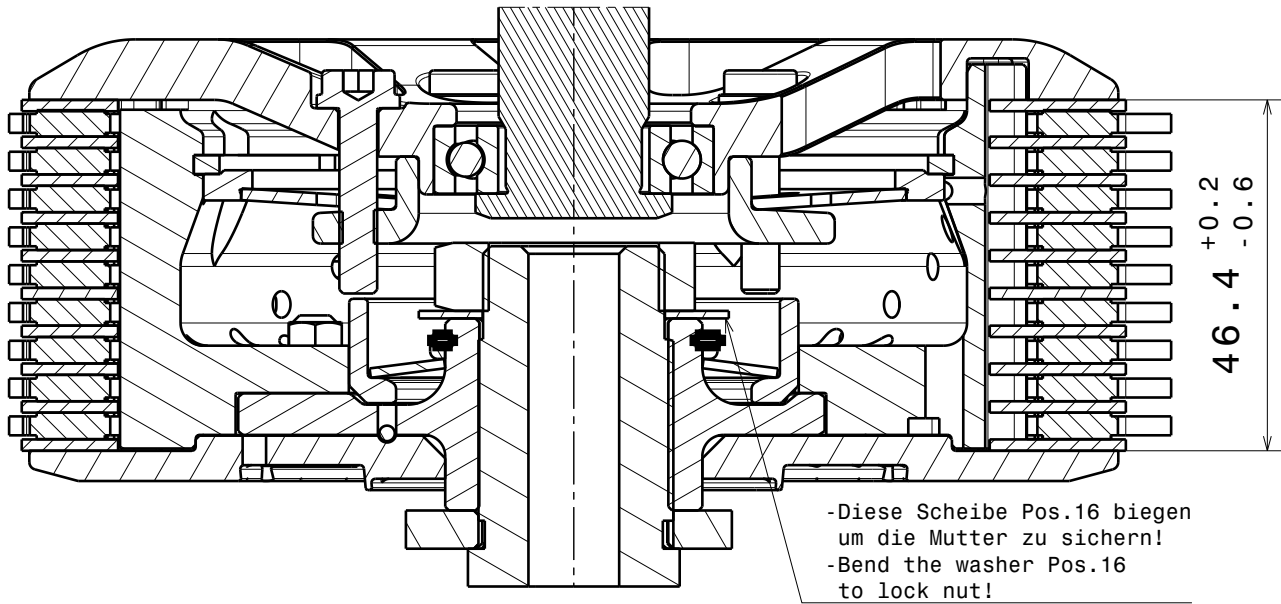

# 004-37003-1 SuterClutch Aprilia RSV 1000 / TUONO 99-11

**Das angegebene Belagspaketmass ist zwingend einzuhalten!**  
**The plate package thickness must be strictly adhered to!**

ITEMS LIST (377)			
ITEM	PART NAME	SRT NUMBER	QTY
1	BACK PLATE 35° (Bue11 Ramp)	004-37721	1
2	HUB CARRIER	004-07700	1
3	INNER HUB	004-37741	1
4	RELEASE RING	004-36975	1
5	KLAMP HUB 7MM	004-00517	1
6	PRESSURE PLATE	004-37943	1
7	<b>DISK SPRING MAIN</b>	<b>1700N</b>	<b>004-88170</b>
8	<b>TORQUE LIMITER SPRING</b>	<b>1100N</b>	<b>004-54110</b>
8.1	TORQUE LIMITER SPRING	950N	004-54095
8.2	TORQUE LIMITER SPRING	1300N	004-54130
9	BALL 8.0MM	004-17801	5
10	COUNTERSUNK BOLT M6x20	004-17817	5
11	CIRCLIP 34mm	004-11801	1
12	CIRCLIP 100mm	004-17833	1
13	DISTANCE SCREW M5x24.5	004-05245	6
14	DISTANCE RING 34x38x1.7	004-11610	1
15	LOCKING RING 98	004-00698	1
16	LOCKING WASHER ø24mm	004-37671	1
17	NUT SELFLOCKING M6	999-12030653	5
18	BEARING 20x37x9	004-37910	1
19	PLUG VACUUM HOSE	004-37960	1