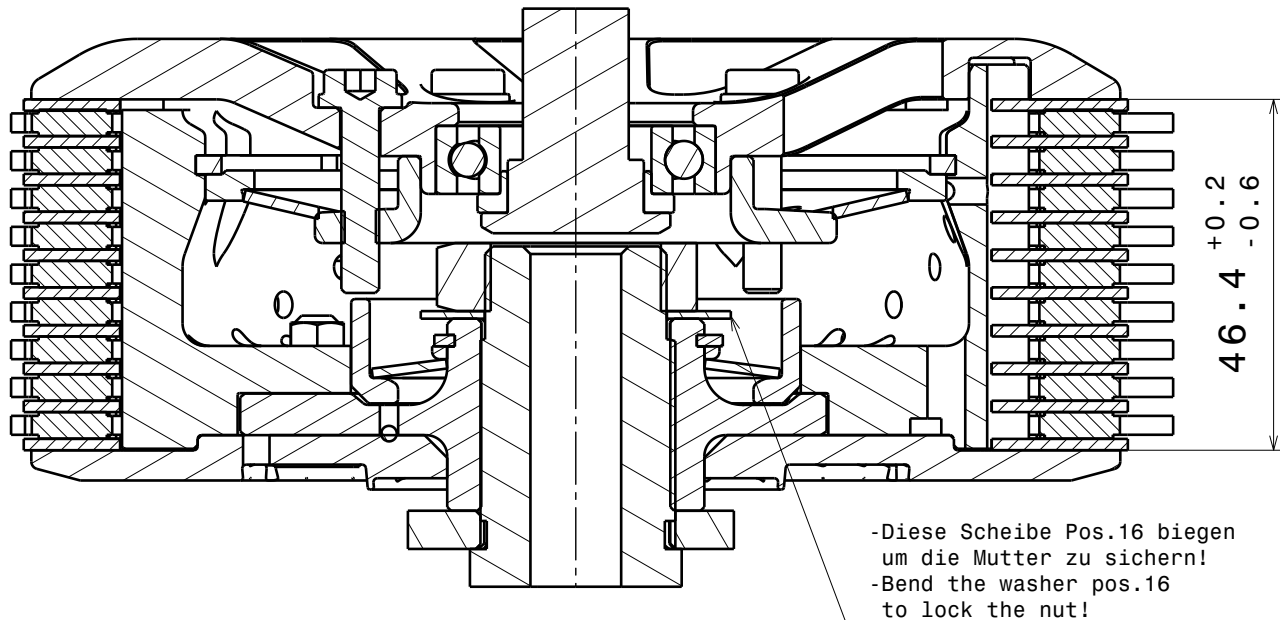

# 004-37002-2 SuterClutch

BMW: F800S/GS/ST/GT/R

06-

**Das angegebene Belagspaketmass ist zwingend einzuhalten!**  
**The plate package thickness must be strictly adhered to!**

ITEMS LIST (331)			
ITEM	PART NAME	SRT NUMBER	QTY
1	BACK PLATE 35° (BMW RAMP)	004-37721	1
2	HUB CARRIER	004-07700	1
3	INNER HUB	004-37741	1
4	RELEASE RING	004-36975	1
5	KLAMP HUB 7MM	004-00517	1
6	PRESSURE PLATE	004-37942	1
7	<b>DISK SPRING MAIN 47x88x 1310N</b>	<b>004-88131</b>	<b>1</b>
8	<b>TORQUE LIMITER SPRING 1500N</b>	<b>004-54150</b>	<b>1</b>
8.1	TORQUE LIMITER SPRING 1300N	004-54130	1
8.2	TORQUE LIMITER SPRING 1700N	004-54170	1
9	BALL 8.0MM	004-17801	5
10	COUNTERSUNK BOLT M6x20	004-17817	5
11	CIRCLIP 34mm	004-11801	1
12	CIRCLIP 100mm	004-17833	1
13	DISTANCE BOLT M5x24.5	004-05245	6
14	DISTANZ RING 34x38x1.7	004-11610	1
15	LOCKING RING 98	004-00698	1
16	LOCKING WASHER ø24mm	004-37671	1
17	NUT SELFLOCKING M6	999-12030605	5
18	BEARING 20x37x9	004-37910	1
19	ADAPTER WASHER CLUTCH PUSH	004-37950	1
20	STEEL DISK OEM PACKAGE	004-37812	1