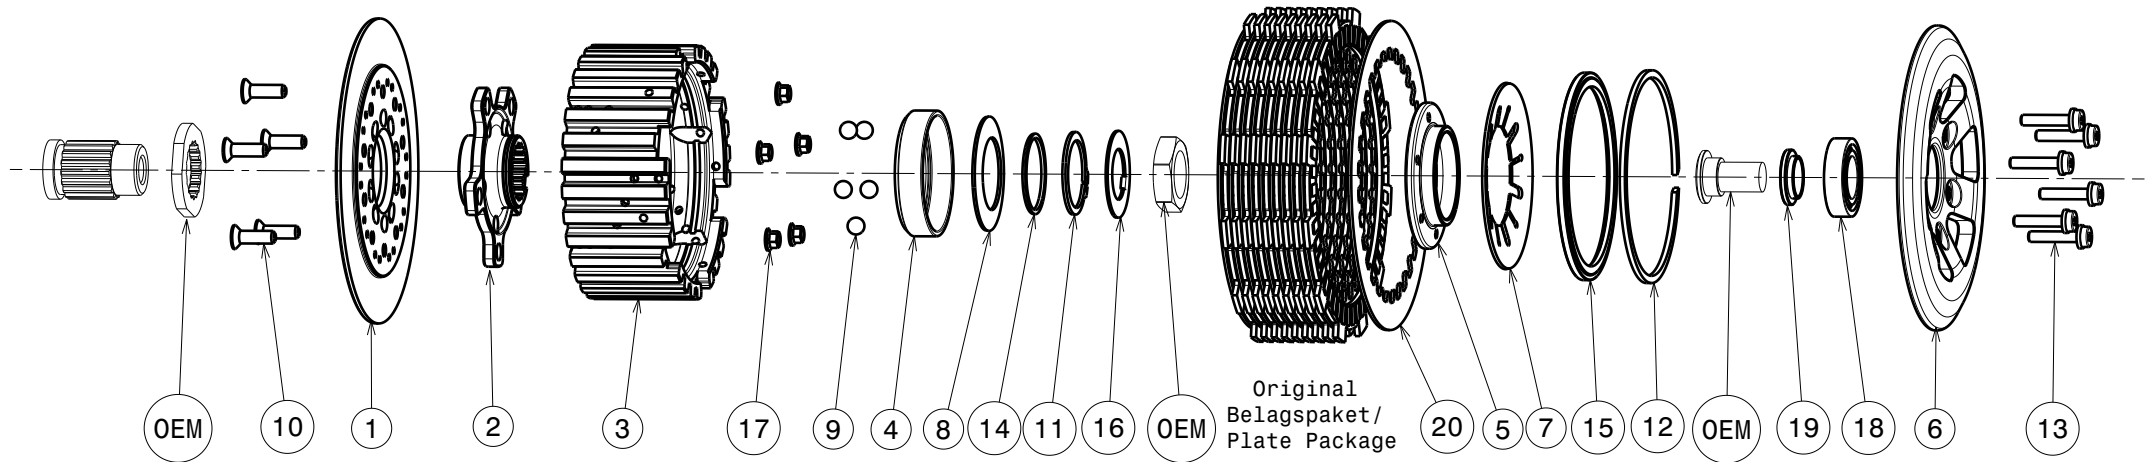

# 004-37002-2 SuterClutch

BMW: F800S/GS/ST/GT/R

06-

**Das angegebene Belagspaketmass ist zwingend einzuhalten!**  
**The plate package thickness must be strictly adhered to!**

ITEMS LIST (331)			
ITEM	PART NAME	SRT NUMBER	QTY
1	BACK PLATE 35° (BMW RAMP)	004-37721	1
2	HUB CARRIER	004-07700	1
3	INNER HUB	004-37741	1
4	RELEASE RING	004-36975	1
5	KLAMP HUB 7MM	004-00517	1
6	PRESSURE PLATE	004-37942	1
7	<b>DISK SPRING MAIN 47x88x 1310N</b>	<b>004-88131</b>	<b>1</b>
8	<b>TORQUE LIMITER SPRING 1500N</b>	<b>004-54150</b>	<b>1</b>
8.1	TORQUE LIMITER SPRING 1300N	004-54130	1
8.2	TORQUE LIMITER SPRING 1700N	004-54170	1
9	BALL 8.0MM	004-17801	5
10	COUNTERSUNK BOLT M6x20	004-17817	5
11	CIRCLIP 34mm	004-11801	1
12	CIRCLIP 100mm	004-17833	1
13	DISTANCE BOLT M5x24.5	004-05245	6
14	DISTANZ RING 34x38x1.7	004-11610	1
15	LOCKING RING 98	004-00698	1
16	LOCKING WASHER ø24mm	004-37671	1
17	NUT SELFLOCKING M6	999-12030605	5
18	BEARING 20x37x9	004-37910	1
19	ADAPTER WASHER CLUTCH PUSH	004-37950	1
20	STEEL DISK OEM PACKAGE	004-37812	1