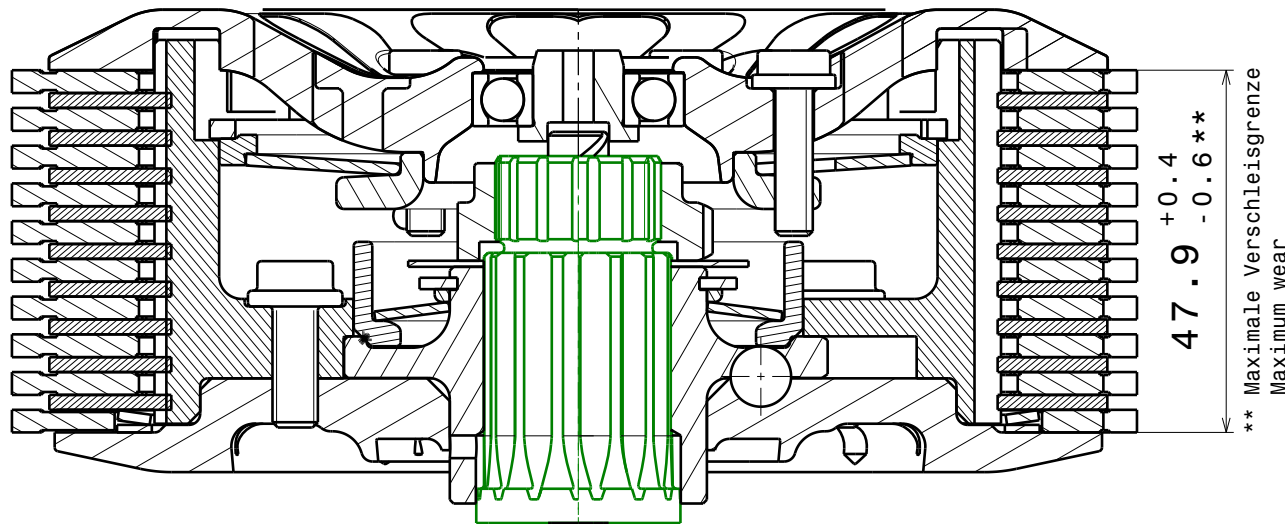

004-36002-2 SuterClutch MV-AGUSTA:

(for standard clutch with 6 coil springs! / für original Kupplungen mit 6 Spiralfedern!)

F4 1000 R/R1+1/Senna

06-16

312R

07-09

Brutale 1078

08-16

Brutale 990/1090/1000F5

10-16

ITEMS LIST (272)			
ITEM	PART NAME	SRT NUMBER	QTY
1	BACK PLATE 30°	004-36722	1
2	HUB CARRIER	004-36700	1
3	INNER HUB	004-36740	1
4	RELEASE RING	004-36975	1
5	KLAMP HUB 3MM	004-11503	1
6	PRESSURE PLATE	004-36941	1
7	DISK SPRING MAIN 47x88x1400N	004-88140	1
8	TORQUE LIMITER SPRING 950N	004-54095	1
8.1	TORQUE LIMITER SPRING 850N	004-54085	1
8.2	TORQUE LIMITER SPRING 1100N	004-54110	1
9	BALL 8.0MM 60HRC	004-17801	5
10	SCREW M6x16 HEXAGON SOCKET	004-17816	5
11	CIRCLIP 34mm SHAFT A34	004-11801	1
12	CIRCLIP 95mm HOLE SB95	004-17813	1
13	SCREW M5X19.5 HEXAGON SOCKET	004-05195	6
14	DISTANZ RING 34x38x1.7	004-11610	1
15	LOCKING RING 95	004-00695	1

Das angegebene Belagpaketmass ist zwingend einzuhalten!
The plate package thickness must be strictly adhered to!