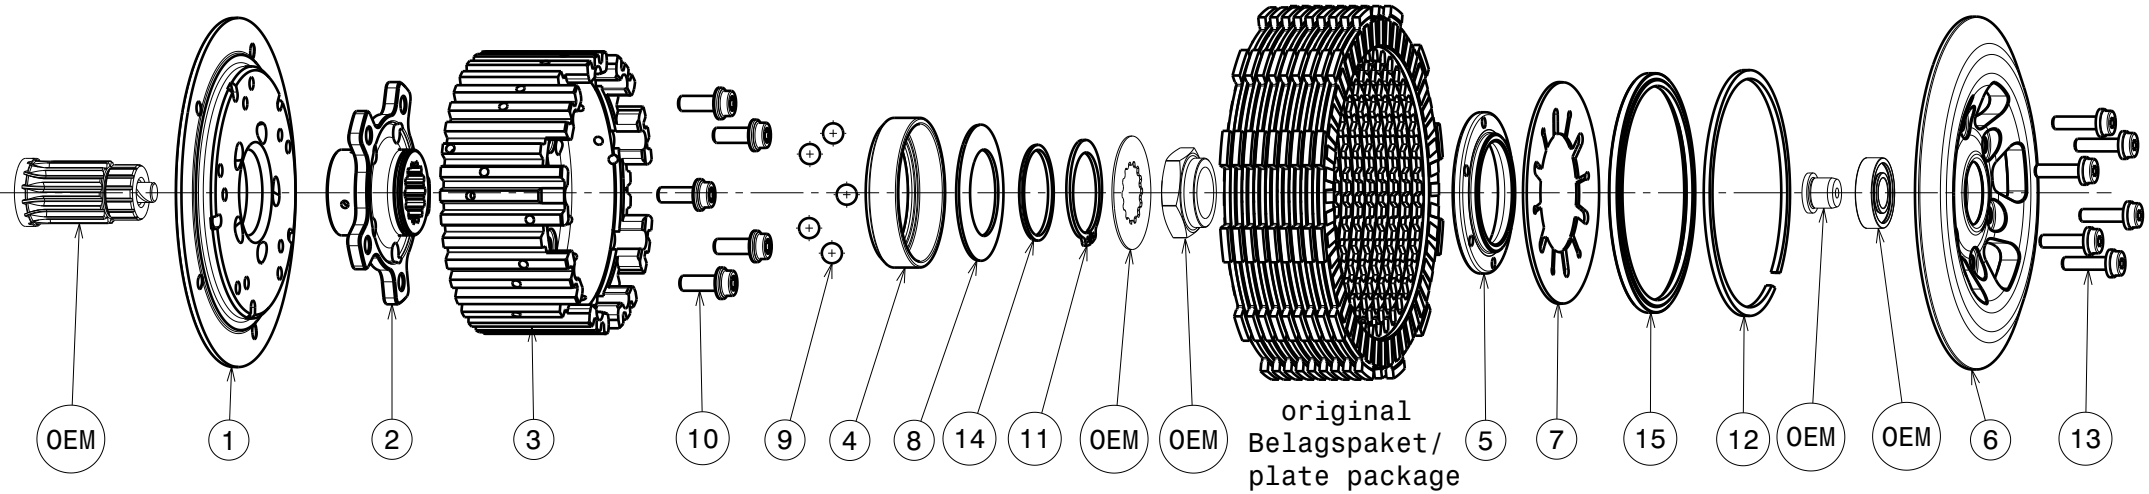

004-36002-2 SuterClutch MV-AGUSTA:

(for standard clutch with 6 coil springs! / für original Kupplungen mit 6 Spiralfedern!)

F4 1000 R/R1+1/Senna

06-16

312R

07-09

Brutale 1078

08-16

Brutale 990/1090/1000F5

10-16

ITEMS LIST (272)			
ITEM	PART NAME	SRT NUMBER	QTY
1	BACK PLATE 30°	004-36722	1
2	HUB CARRIER	004-36700	1
3	INNER HUB	004-36740	1
4	RELEASE RING	004-36975	1
5	KLAMP HUB 3MM	004-11503	1
6	PRESSURE PLATE	004-36941	1
7	DISK SPRING MAIN 47x88x1400N	004-88140	1
8	TORQUE LIMITER SPRING 950N	004-54095	1
8.1	TORQUE LIMITER SPRING 850N	004-54085	1
8.2	TORQUE LIMITER SPRING 1100N	004-54110	1
9	BALL 8.0MM 60HRC	004-17801	5
10	SCREW M6x16 HEXAGON SOCKET	004-17816	5
11	CIRCLIP 34mm SHAFT A34	004-11801	1
12	CIRCLIP 95mm HOLE SB95	004-17813	1
13	SCREW M5X19.5 HEXAGON SOCKET	004-05195	6
14	DISTANZ RING 34x38x1.7	004-11610	1
15	LOCKING RING 95	004-00695	1

Das angegebene Belagpaketmass ist zwingend einzuhalten!
The plate package thickness must be strictly adhered to!