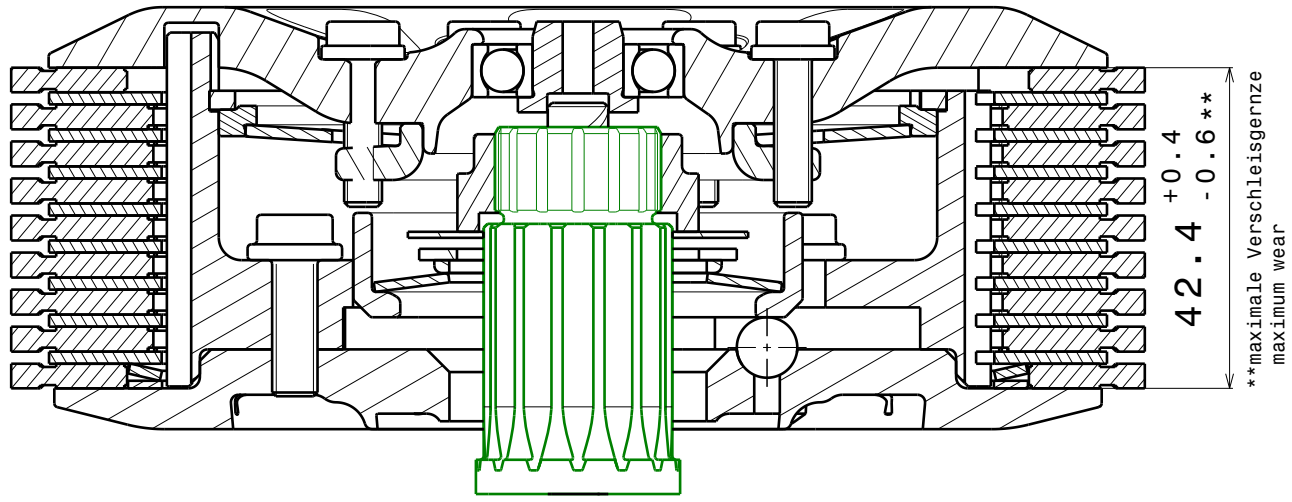

004-36001-2 SuterClutch MV-AGUSTA:

F4 1000S/AG0/Tamburini/S1+1
 BRUTALE 910S/R
 BRUTALE 989R
 750

03-06
 05-08
 08
 02-03

(for standard clutch with 4 coil springs! / für original Kupplungen mit 4 Spiralfedern!)

Das angegebene Belagpaketmass ist zwingend einzuhalten!
The plate package thickness must be strictly adhered to!

ITEMS LIST (265)			
ITEM	PART NAME	SRT NUMBER	QTY
1	BACK PLATE 30°	004-36720	1
2	HUB CARRIER	004-36700	1
3	INNER HUB	004-11741	1
4	RELEASE RING	004-36975	1
5	KLAMP HUB 3MM	004-11503	1
6	PRESSURE PLATE	004-36940	1
7	DISK SPRING MAIN 47x88x1400N	004-88140	1
8	TORQUE LIMITER SPRING 950N	004-54095	1
8.1	TORQUE LIMITER SPRING 850N	004-54085	1
8.2	TORQUE LIMITER SPRING 1100N	004-54110	1
9	BALL 8.0MM 60HRC	004-17801	5
10	SCREW M6x18 HEXAGON SOCKET	004-17807	5
11	CIRCLIP 34mm SHAFT A34	004-11801	1
12	CIRCLIP 95mm HOLE SB95	004-17813	1
13	SCREW M5x19.5 HEXAGON SOCKET	004-05195	6
14	DISTANZ RING 34x38x1.7	004-11610	1
15	LOCKING RING 95	004-00695	1