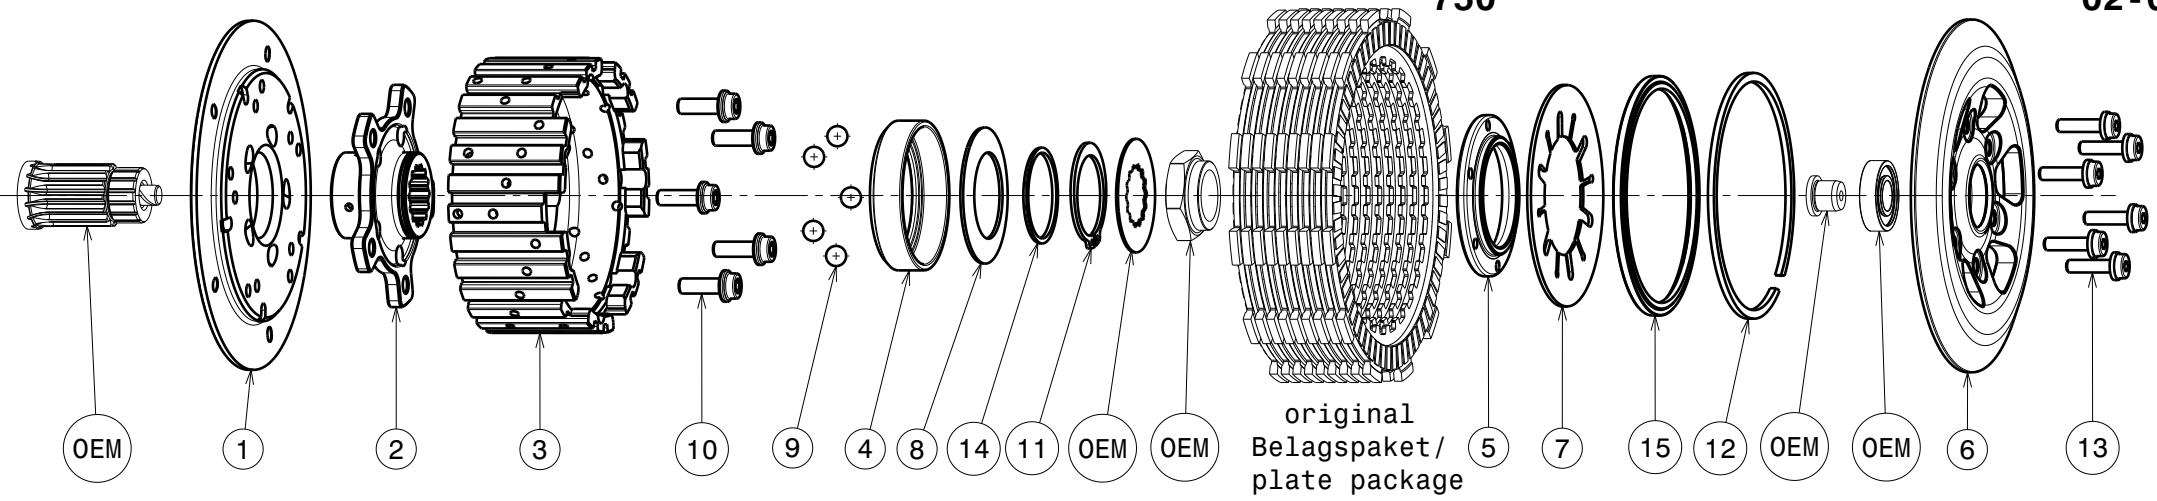

004-36001-2 SuterClutch MV-AGUSTA:

F4 1000S/AG0/Tamburini/S1+1
 BRUTALE 910S/R
 BRUTALE 989R
 750

03-06
 05-08
 08
 02-03

(for standard clutch with 4 coil springs! / für original Kupplungen mit 4 Spiralfedern!)

Das angegebene Belagpaketmass ist zwingend einzuhalten!
The plate package thickness must be strictly adhered to!

ITEMS LIST (265)			
ITEM	PART NAME	SRT NUMBER	QTY
1	BACK PLATE 30°	004-36720	1
2	HUB CARRIER	004-36700	1
3	INNER HUB	004-11741	1
4	RELEASE RING	004-36975	1
5	KLAMP HUB 3MM	004-11503	1
6	PRESSURE PLATE	004-36940	1
7	DISK SPRING MAIN 47x88x1400N	004-88140	1
8	TORQUE LIMITER SPRING 950N	004-54095	1
8.1	TORQUE LIMITER SPRING 850N	004-54085	1
8.2	TORQUE LIMITER SPRING 1100N	004-54110	1
9	BALL 8.0MM 60HRC	004-17801	5
10	SCREW M6x18 HEXAGON SOCKET	004-17807	5
11	CIRCLIP 34mm SHAFT A34	004-11801	1
12	CIRCLIP 95mm HOLE SB95	004-17813	1
13	SCREW M5x19.5 HEXAGON SOCKET	004-05195	6
14	DISTANZ RING 34x38x1.7	004-11610	1
15	LOCKING RING 95	004-00695	1