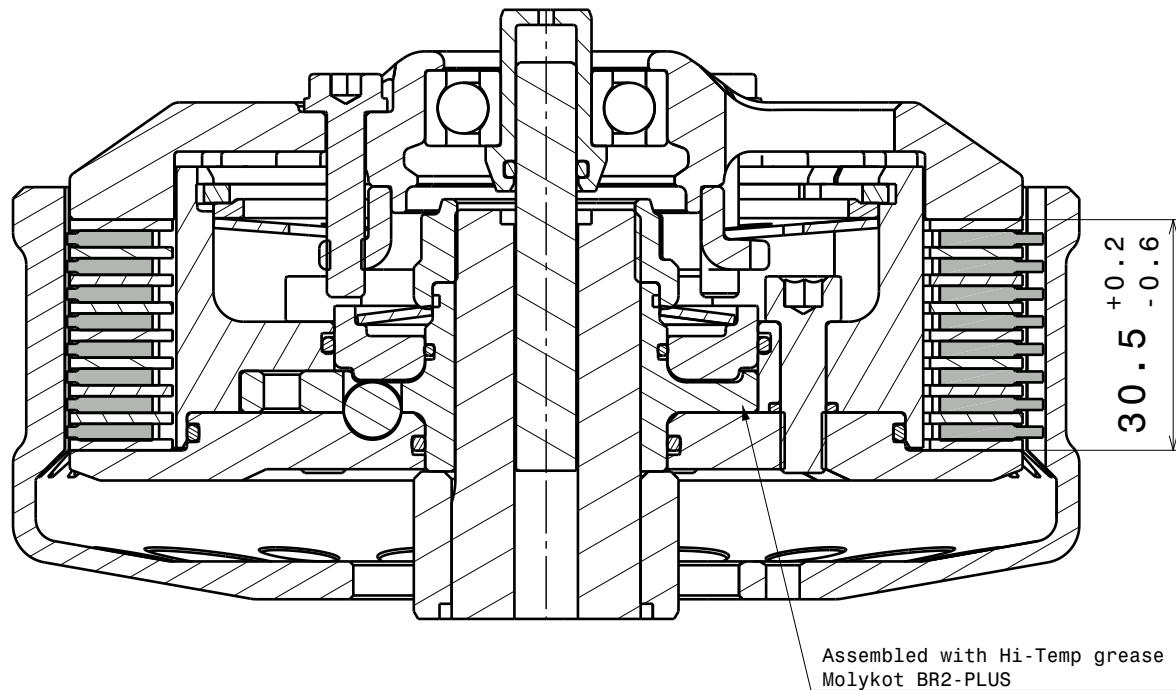

004-28007-2 SuterClutch Ducati:

Superbike 748/749/916/996/998/999/1098/1198 **MH900e**
 Monster 900/1000/S2R1000/S/1100 **Supersport 900/1000**
 Sportclassic PaulSmart1000LE/Sport1000 **Multistrada 1000**
 Sporttouring bis/until 2004 ST2/ST3/ST4 **Hypermotard 1100**

-For 748R and 749R use sleeve OEM 713.1.012.1B
 -Für 748R und 749R Distanzbüchse OEM 713.1.012.1B verwenden!

ITEMS LIST (515)			
ITEM	PART NAME	SRT NUMBER	QTY
1	BACK PLATE 37.5°	004-28726	1
2	HUB CARRIER	004-28701	1
3	INNER HUB	004-28746	1
4	RELEASE RING	004-28977	1
5	KLAMP HUB 7mm DUCATI	004-28507	1
6	PRESSURE PLATE	004-28947	1
7	DISK SPRING MAIN 47x88x1235N	004-88123	1
7	DISK SPRING MAIN 47x88x1400N (1098 / 1198)	004-88140	1
8	TORQUE LIMITER SPRING 1700N	004-50170	1
8.1	TORQUE LIMITER SPRING 1500N	004-50150	1
8.2	TORQUE LIMITER SPRING 1900N	004-50190	1
9	BALL 8.0MM 60HRC	004-17801	6
10	SCREW M6x20 HEXAGON SOCKET M6x20 DIN912	004-28620	6
11	CLUTCH PACKAGE COMPLETE	004-28820	1
12	NUT M20x1 L=3.0	004-999201030	1
13	OUTHER BASKET STEEL	004-28683	1
14	O-Ring 29.0x1.5 FPM	004-28101	1
15	O-Ring 32.0x2.0 FPM	004-28103	1
16	O-Ring 56.0x2.0 FPM	004-28104	1
17	O-Ring 90.0x2.0 FPM	004-35105	1
18	O-Ring 6.0x1.5 FPM	004-28106	6
19	NUT M25x1.5 L=3.0mm (DUCATI 1098)	004-999251530	1
20*	RACK ELEMENT SET (FOR BIKES WITHOUT ELECTRIC-STARTER)	004-35750	-
21	LOCKING RING 88mm	004-00688	1
22	CIRCLIP FOR HOLE 90mm SB90	004-17804	1
23	CLUTCH PUSH	004-28320	1
24	O-Ring 8.0x2.0 FPM	004-28107	1
25	SCREW M5x24.5 HEXAGON SOCKET	004-05245	6

-Das angegebene Belagspaketmass ist zwingend einzuhalten!
 (Mit einer Stahlscheibe 1.8mm (004-91180) Nr.13* kann das verschlissene Kupplungspaket angepasst werden!)
 -The plate package thickness must be strictly adhered to!
 (With the steel plate 1.8mm (004-91180) No.13* the worn clutch package can be adapted!)