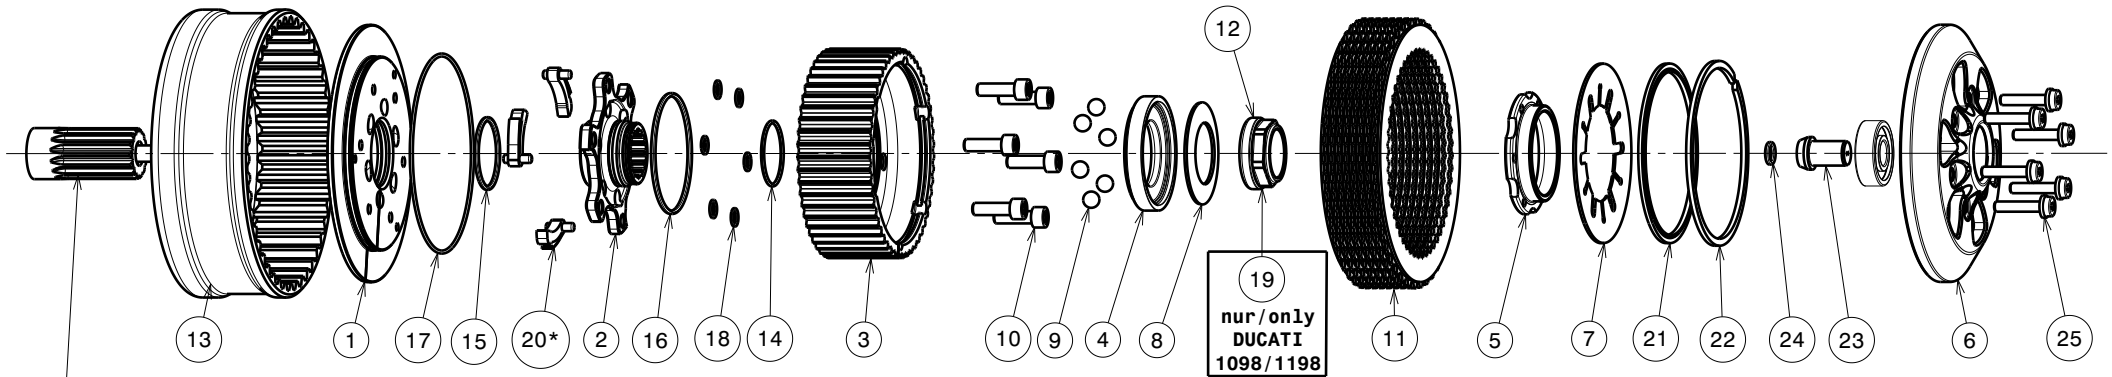

004-28007-2 SuterClutch Ducati:

Superbike 748/749/916/996/998/999/1098/1198 **MH900e**
 Monster 900/1000/S2R1000/S/1100 **Supersport 900/1000**
 Sportclassic PaulSmart1000LE/Sport1000 **Multistrada 1000**
 Sporttouring bis/until 2004 ST2/ST3/ST4 **Hypermotard 1100**

-For 748R and 749R use sleeve OEM 713.1.012.1B
 -Für 748R und 749R Distanzbüchse OEM 713.1.012.1B verwenden!

ITEMS LIST (515)			
ITEM	PART NAME	SRT NUMBER	QTY
1	BACK PLATE 37.5°	004-28726	1
2	HUB CARRIER	004-28701	1
3	INNER HUB	004-28746	1
4	RELEASE RING	004-28977	1
5	KLAMP HUB 7mm DUCATI	004-28507	1
6	PRESSURE PLATE	004-28947	1
7	DISK SPRING MAIN 47x88x1235N	004-88123	1
7	DISK SPRING MAIN 47x88x1400N (1098 / 1198)	004-88140	1
8	TORQUE LIMITER SPRING 1700N	004-50170	1
8.1	TORQUE LIMITER SPRING 1500N	004-50150	1
8.2	TORQUE LIMITER SPRING 1900N	004-50190	1
9	BALL 8.0MM 60HRC	004-17801	6
10	SCREW M6x20 HEXAGON SOCKET M6x20 DIN912	004-28620	6
11	CLUTCH PACKAGE COMPLETE	004-28820	1
12	NUT M20x1 L=3.0	004-999201030	1
13	OUTHER BASKET STEEL	004-28683	1
14	O-Ring 29.0x1.5 FPM	004-28101	1
15	O-Ring 32.0x2.0 FPM	004-28103	1
16	O-Ring 56.0x2.0 FPM	004-28104	1
17	O-Ring 90.0x2.0 FPM	004-35105	1
18	O-Ring 6.0x1.5 FPM	004-28106	6
19	NUT M25x1.5 L=3.0mm (DUCATI 1098)	004-999251530	1
20*	RACK ELEMENT SET (FOR BIKES WITHOUT ELECTRIC-STARTER)	004-35750	-
21	LOCKING RING 88mm	004-00688	1
22	CIRCLIP FOR HOLE 90mm SB90	004-17804	1
23	CLUTCH PUSH	004-28320	1
24	O-Ring 8.0x2.0 FPM	004-28107	1
25	SCREW M5x24.5 HEXAGON SOCKET	004-05245	6

-Das angegebene Belagspaketmass ist zwingend einzuhalten!
 (Mit einer Stahlscheibe 1.8mm (004-91180) Nr.13* kann das verschlissene Kupplungspaket angepasst werden!)
 -The plate package thickness must be strictly adhered to!
 (With the steel plate 1.8mm (004-91180) No.13* the worn clutch package can be adapted!)