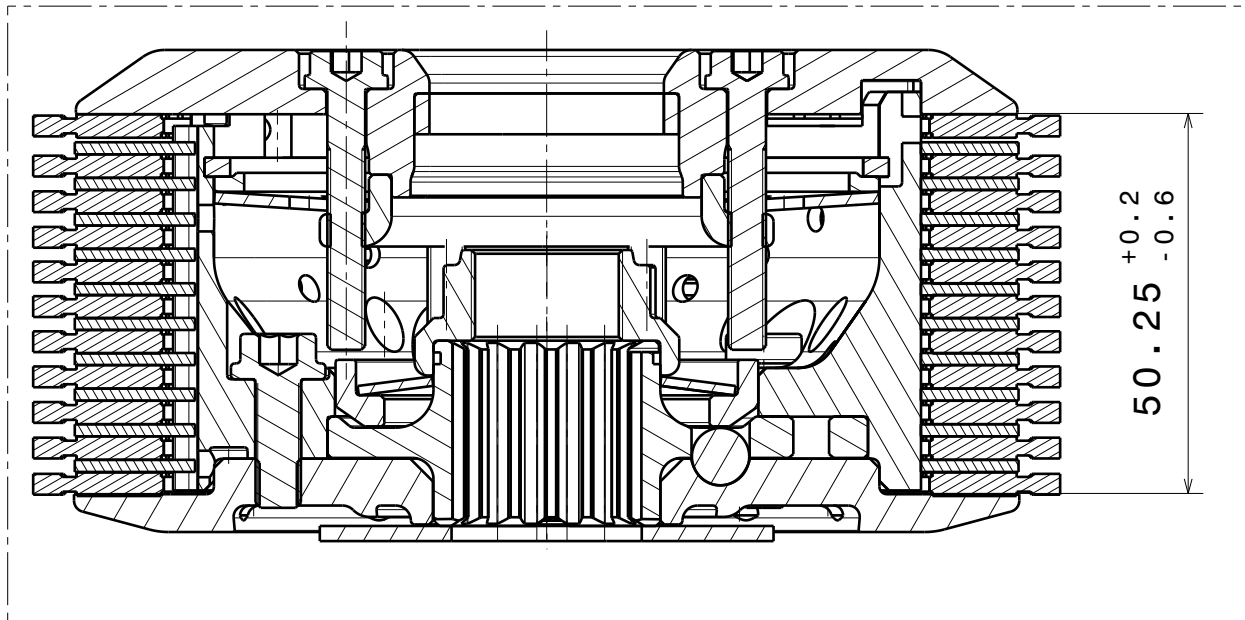

004-28005-2 SuterClutch Ducati 848

Das angegebene Belagspaketmass ist zwingend einzuhalten!
The plate package thickness must be strictly adhered to!

ITEMS LIST 344			
ITEM	PART NAME	SRT NUMBER	QTY
1	BACK PLATE 35°	004-28725	1
2	HUB CARRIER	004-28705	1
3	INNER HUB	004-28745	1
4	RELEASE RING	004-12975	1
5	KLAMP HUB 5.0mm	004-00505	1
6	PRESSURE PLATE	004-28945	1
7	DISK SPRING MAIN 47x88x1700N	004-88170	1
8	TORQUE LIMITER SPRING 950N	004-50095	1
8.1	TORQUE LIMITER SPRING 850N	004-50085	1
8.2	TORQUE LIMITER SPRING 1100N	004-50110	1
9	BALL 8.0MM	004-17801	5
10	SCREW M6x17	004-17802	5
11	CIRCLIP 90mm	004-17804	1
12	DISTANCE SCREW M5x34.5	004-05345	6
13	MAIN NUT M20x1 L=4.6	004-999201046	1
14	LOCKING RING 88	004-00688	1