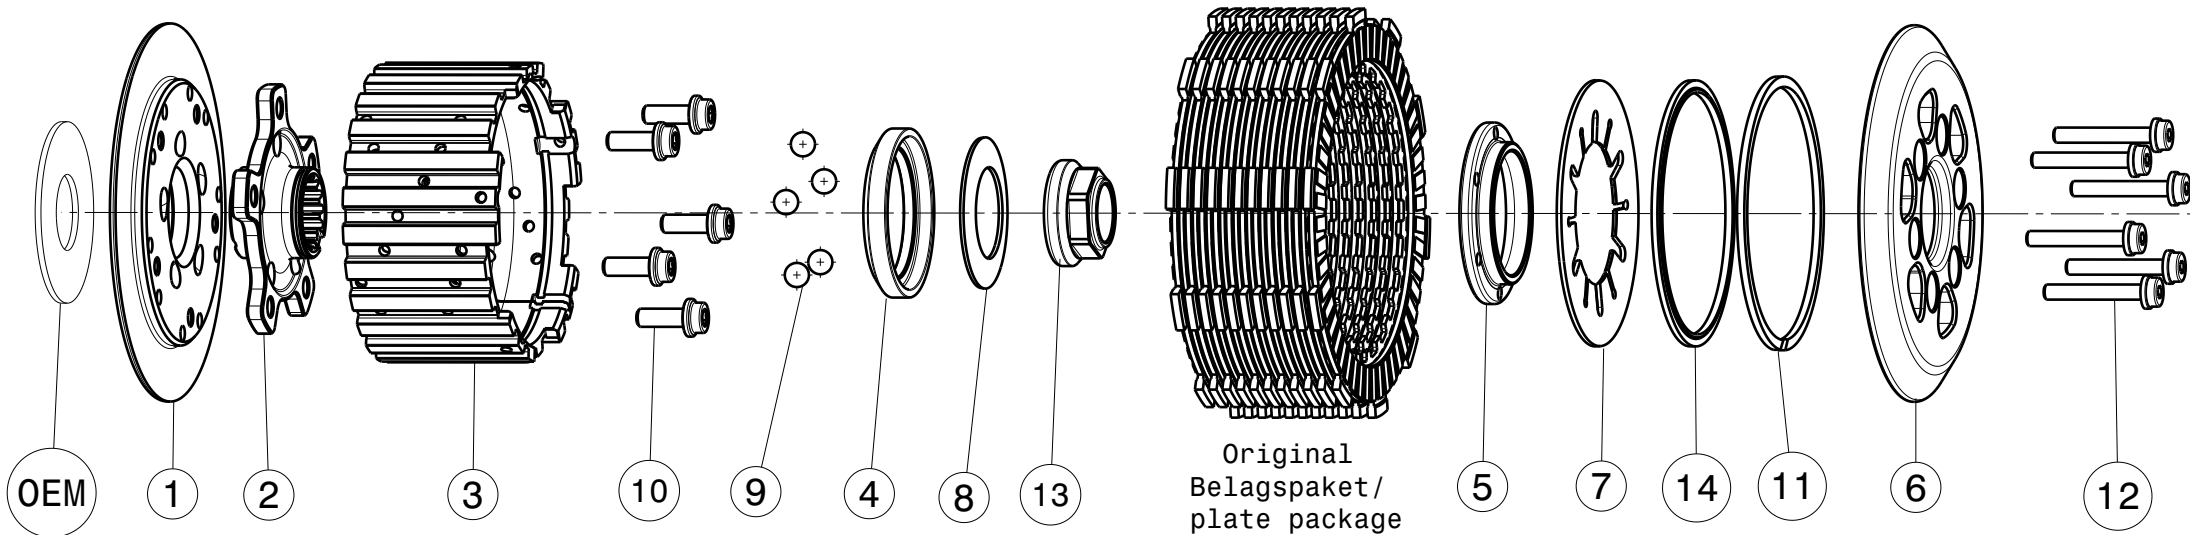

004-28005-2 SuterClutch Ducati 848

Das angegebene Belagspaketmass ist zwingend einzuhalten!
The plate package thickness must be strictly adhered to!

ITEMS LIST 344			
ITEM	PART NAME	SRT NUMBER	QTY
1	BACK PLATE 35°	004-28725	1
2	HUB CARRIER	004-28705	1
3	INNER HUB	004-28745	1
4	RELEASE RING	004-12975	1
5	KLAMP HUB 5.0mm	004-00505	1
6	PRESSURE PLATE	004-28945	1
7	DISK SPRING MAIN 47x88x1700N	004-88170	1
8	TORQUE LIMITER SPRING 950N	004-50095	1
8.1	TORQUE LIMITER SPRING 850N	004-50085	1
8.2	TORQUE LIMITER SPRING 1100N	004-50110	1
9	BALL 8.0MM	004-17801	5
10	SCREW M6x17	004-17802	5
11	CIRCLIP 90mm	004-17804	1
12	DISTANCE SCREW M5x34.5	004-05345	6
13	MAIN NUT M20x1 L=4.6	004-999201046	1
14	LOCKING RING 88	004-00688	1